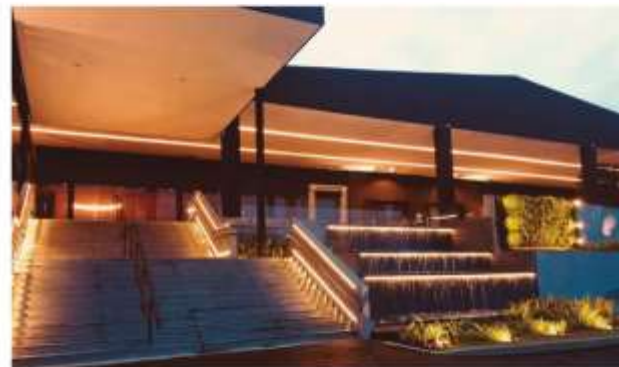

UCI RIBEIRÃO SHOPPING

ucicinemas.com.br/unique

O maior Centro de Eventos de Ribeirão Preto

Um salão ideal para cada tipo de evento.

- Casamentos e Bodas • Formaturas • Convenções
- Feiras e Exposições • Shows • Comemorações
- Confraternizações de Empresas • Aniversários

4 salões de 660m² a 7.000m² de área total, estrategicamente localizados,
salas climatizadas e estacionamento para mais de 1.000 veículos.

A preocupação nos detalhes, apresentação e preparação dos banquetes, bem como a qualidade dos ingredientes e sabor dos pratos são os diferenciais do Taiwan, que conta com uma grande estrutura para realizar todos os tipos de festa.